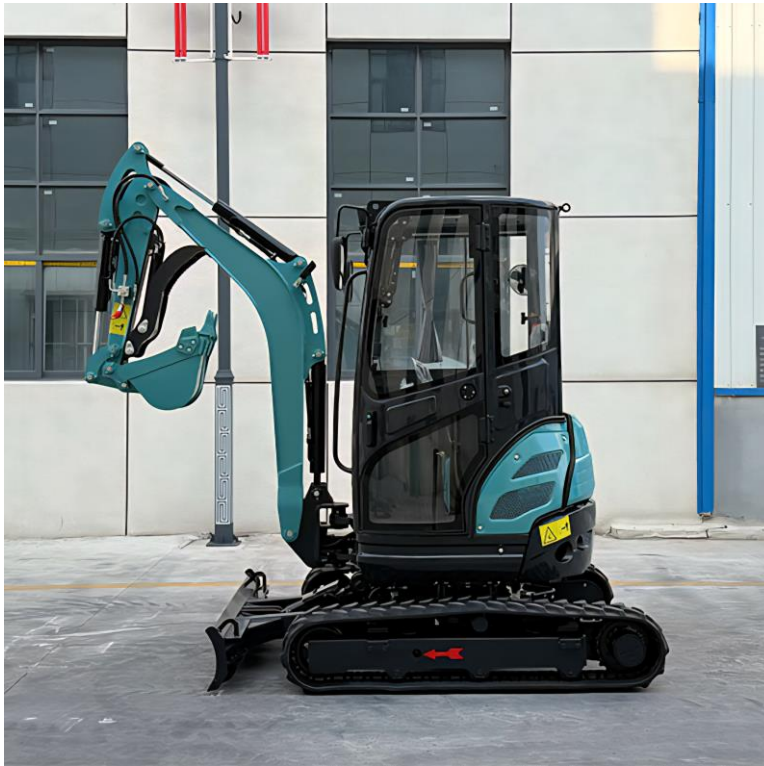

NEOTEHNIKA
Kralja Aleksandra 12
Novi Sad

office@neotehnika.co.rs
www.utovarivaciprofilift.rs

+381 (021) 47 21 764
+381 (021) 47 21 765
+381 069 84 999 68