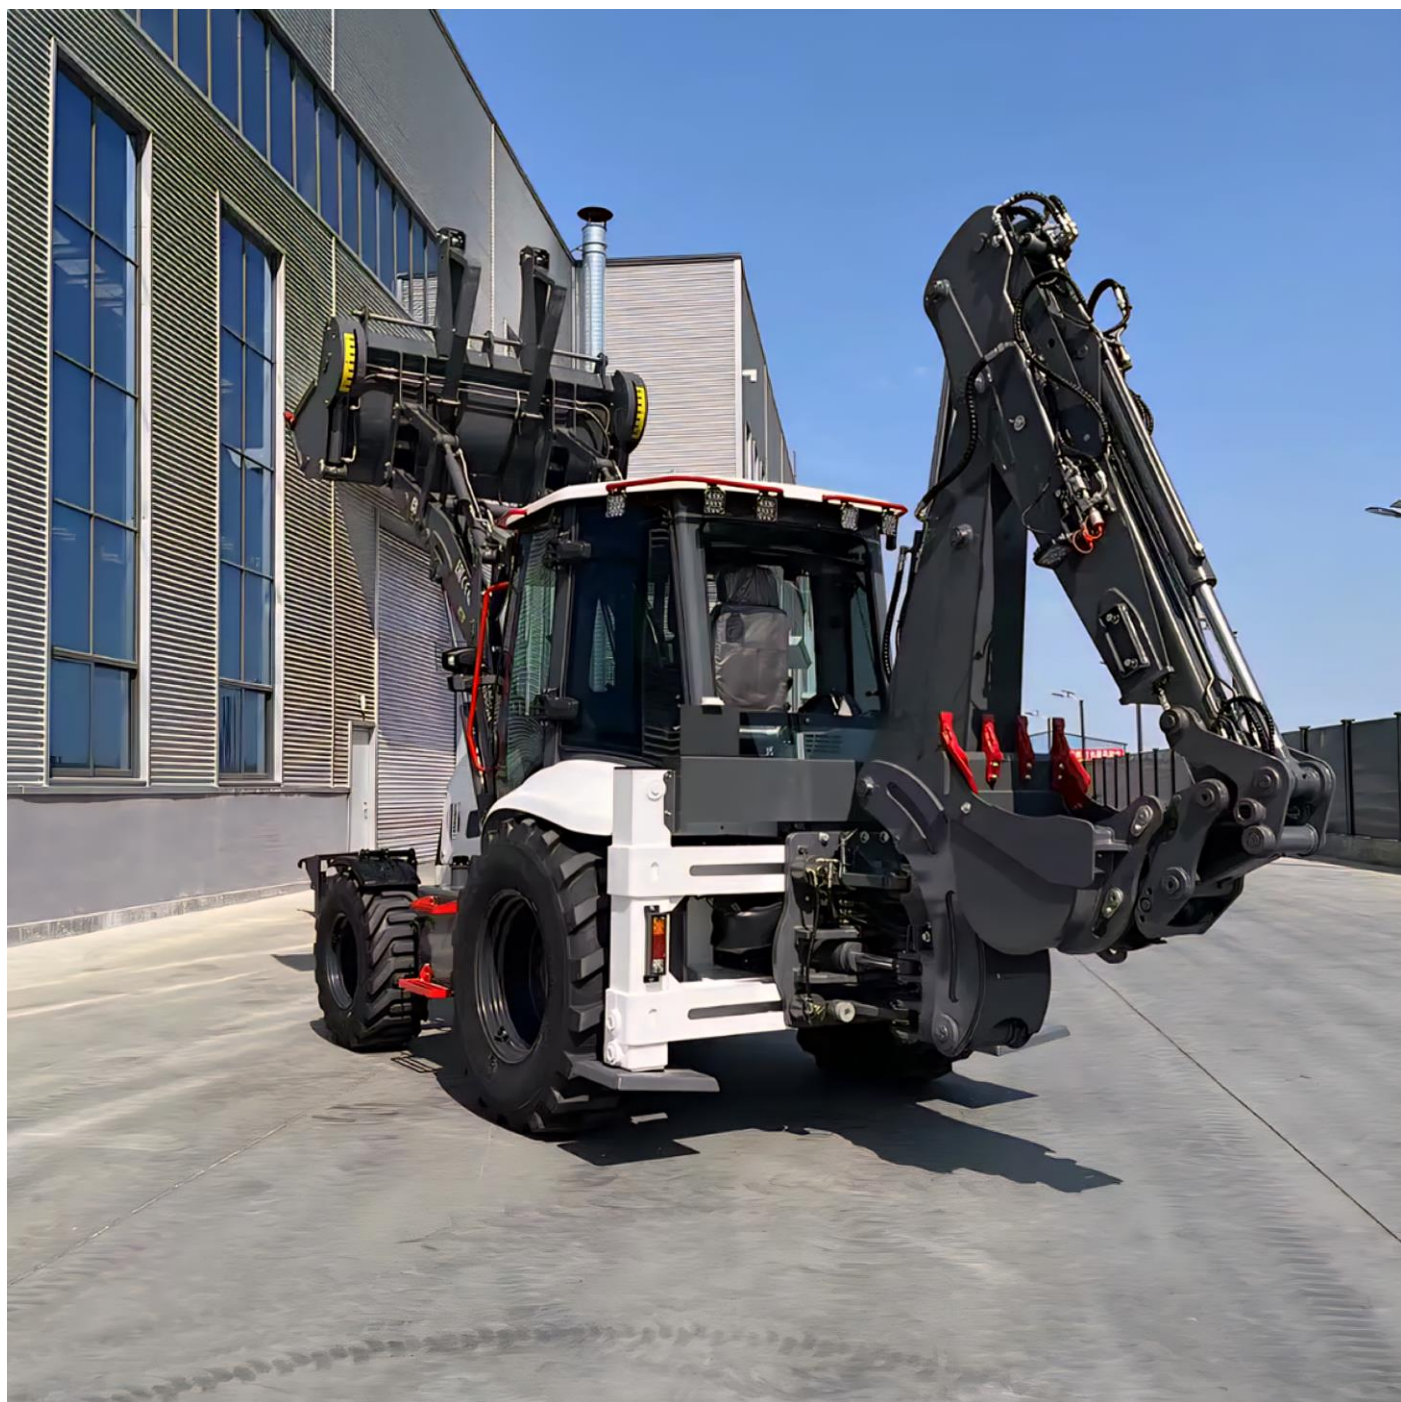

NEOTEHNIKA
Kralja Aleksandra 12
Novi Sad

office@neotehnika.co.rs
www.utovarivaciprofilift.rs

+381 (021) 47 21 764
+381 (021) 47 21 765
+381 069 84 999 68